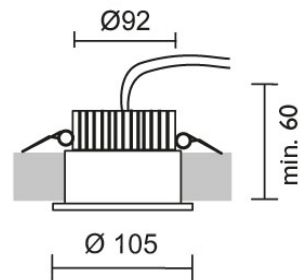

ALPHA / SPOT RD 30°

155103ws

ALPHA / SPOT RD 30°

 155103ws  weiß

ALPHA / SPOT RD 30°

**Montage, Betrieb & Sicherheit**

Betriebsgerät 157843 muss separat bestellt werden

**Design**

Oberfläche nasslackiert weiß - RAL9010, matt

700 mA			LED	
12 W	min. 1000 lm	2700K	CRI 90	30° 

**Produktdaten**

Art.-Nr.: 155103ws

Schutzklasse: III

**Leuchtmitteltyp**

Leuchtmitteltyp: LED

Leistung: max. 12 W