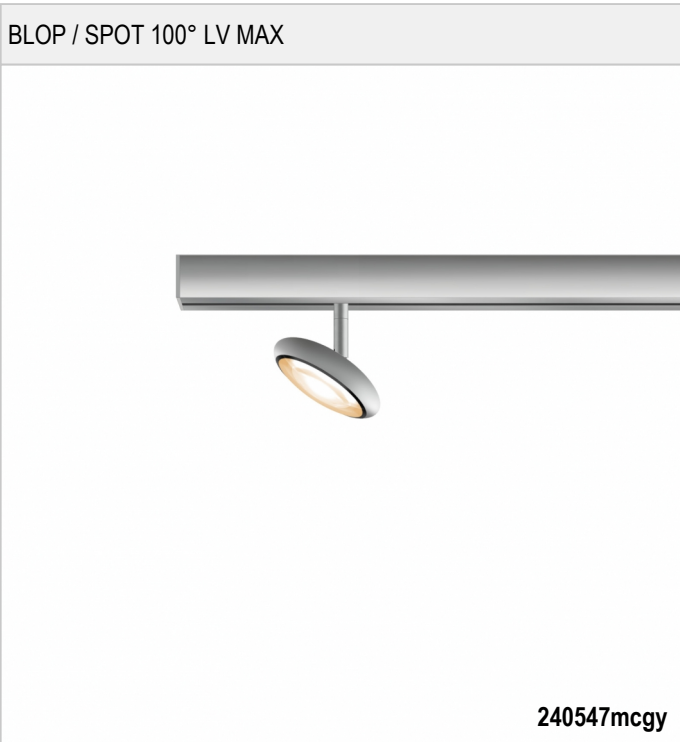

BLOP / SPOT 100° LV MAX - STECKERLEUCHTEN STRAHLER

BRUCK.

BLOP / SPOT 100° LV MAX

240547ch		chrom
240547mcgy		mattechrom
240547sw		schwarz
240547ws		weiß

BLOP / SPOT 100° LV MAX

stecker_21.jpg	0 V	350 mA		IP20		LED
	12 W	min. 1200 lm	2700K	CRI 90	100°	
						

Produktdaten

Art.-Nr.: 240547mcgy
 Schutzklasse: III

Leuchtmitteltyp

Leuchtmitteltyp: LED
 Leistung: max. 12 W
 Lichtstrom (lm): min. 1200
 Lichttemperatur: 2700K
 Farbwiedergabe: CRI 90

Designer: Dirk Wortmeyer