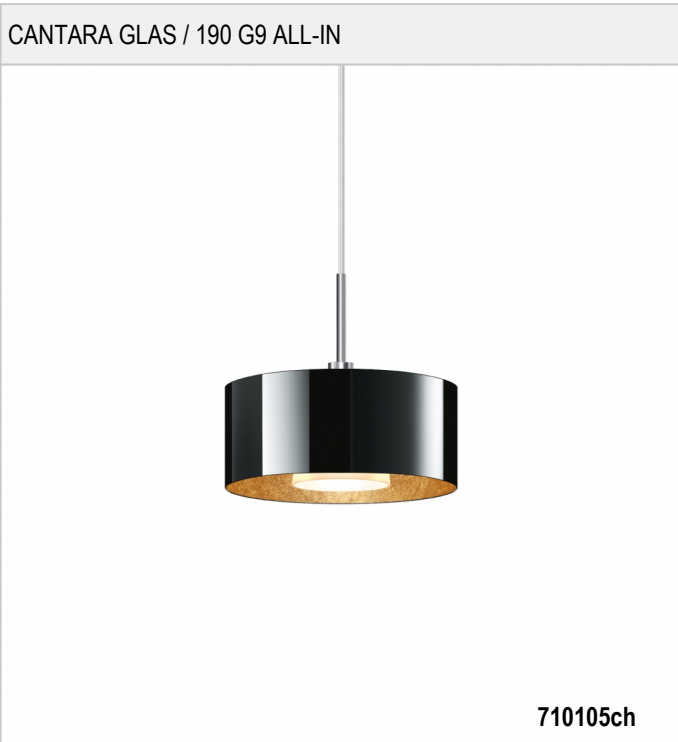

CANTARA GLAS / 190 G9 ALL-IN -

BRUCK.

CANTARA GLAS / 190 G9 ALL-IN

	230 V		IP20			100%		ECO 80%
QT 14	48 W	G9						

Produktdaten
 Art.-Nr.: 710105ch
 Schutzklasse: II

Leuchtmitteltyp
 Leuchtmitteltyp: QT 14
 Leistung: max. 48 W
 Lampenfassung: G9

Designer: BRUCK

CANTARA GLAS / 190 G9 ALL-IN

710105ch		Schwarz innen gold
710105mcgy		Schwarz innen gold