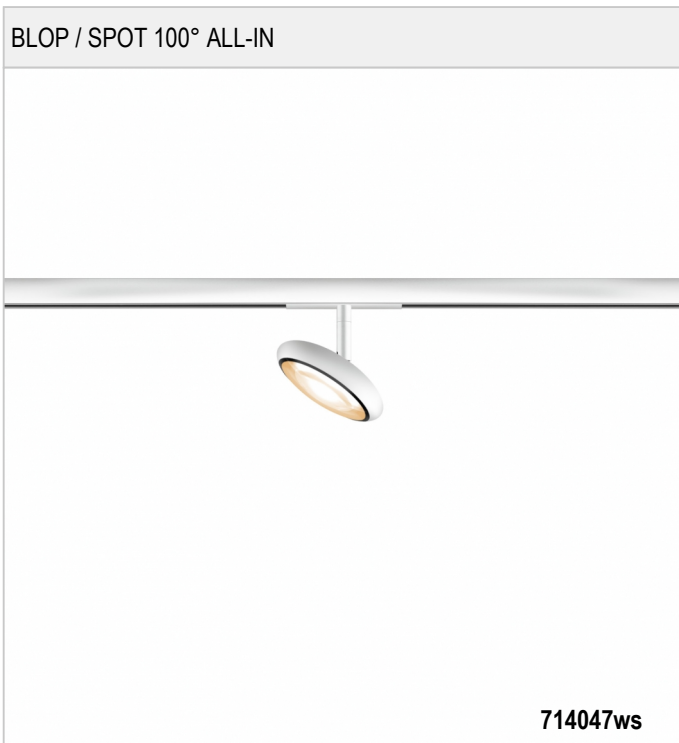

BLOP / SPOT 100° ALL-IN - AC OE PENDELLEUCHTEN

BRUCK.

BLOP / SPOT 100° ALL-IN

714047ws		weiß
714047mcgy		mattchrom
714047ch		chrom
714047sw		schwarz
 714047hw		champagner, weiß
 714047hb		champagner, schwarz

BLOP / SPOT 100° ALL-IN

230 V		IP20	 R,C		LED
 LED	12 W	min. 950 lm	2700K	CRI 90	100°
					

Produktdaten

Art.-Nr.: 714047ws
 Schutzklasse: II

Leuchtmitteltyp

Leuchtmitteltyp: LED
 Leistung: max. 12 W
 Lichtstrom (lm): min. 950
 Lichttemperatur: 2700K
 Farbwiedergabe: CRI 90