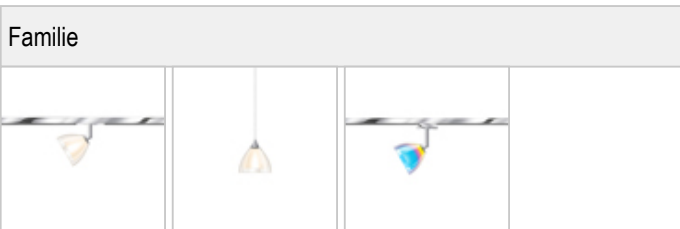

SILVA / 110 SPOT G9 DLR

860363ch	SM	Rauch
860363mcgy	SM	Rauch

SILVA / 110 SPOT G9 DLR

Licht
Mundgeblasenes Glas aus zwei Schichten, außen: weiß seidenmatt, innen: weiß seidenmatt für eine weiche Lichtverteilung

Design
Mundgeblasenes, klares Kristallglas, lackiert
Leuchtenkopf aus Messing
Kugelgelenk

	230 V			
QT 14	ECO 48 W	G9		

Produktdaten
Art.-Nr.: 860363mcgy
Schutzklasse: I
Leuchtmitteltyp
Leuchtmitteltyp: QT 14
Leistung: max. 48 W Eco
Lampenfassung: G9
Designer: BRUCK