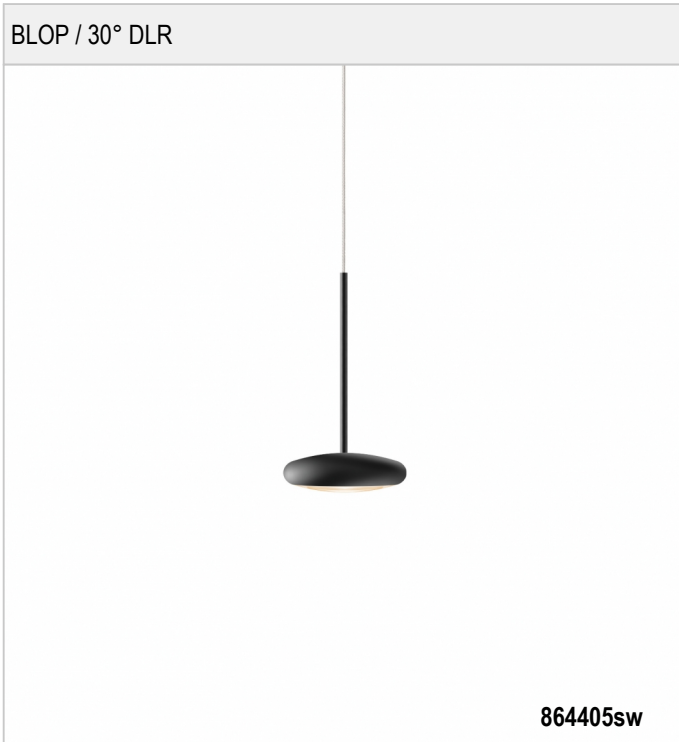

BLOP / 30° DLR - DUOLARE PENDELLEUCHTEN

BLOP / 30° DLR

230 V		IP20		R.C.		LED
	12 W	min. 950 lm	2700K	CRI 90	30°	

Produktdaten

Art.-Nr.: 864405sw
 Schutzklasse: II

Leuchtmitteltyp

Leuchtmitteltyp: LED
 Leistung: max. 12 W
 Lichtstrom (lm): min. 950
 Lichttemperatur: 2700K
 Farbwiedergabe: CRI 90

Designer: Dirk Wortmeyer

BLOP / 30° DLR

864405ws		weiß
864405mcgy		mattchrom
864405ch		chrom
864405sw		schwarz
864405hw		champagner, weiß
864405hb		champagner, schwarz