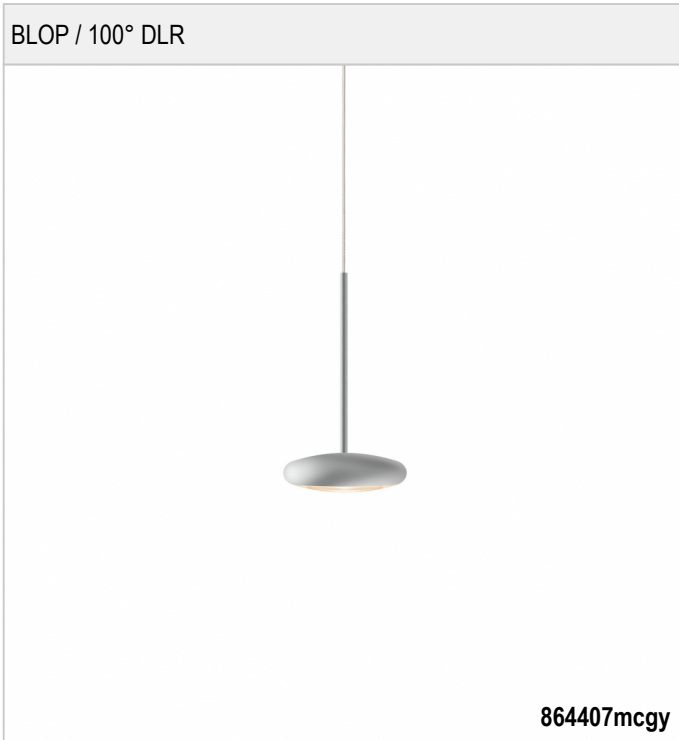

BLOP / 100° DLR - DUOLARE PENDELLEUCHTEN

BRUCK.

BLOP / 100° DLR

230 V		IP20		R.C.		LED
	12 W	min. 950 lm	2700K	CRI 90	100°	

Produktdaten

Art.-Nr.: 864407mcgy
 Schutzklasse: II

Leuchtmitteltyp

Leuchtmitteltyp: LED
 Leistung: max. 12 W
 Lichtstrom (lm): min. 950
 Lichttemperatur: 2700K
 Farbwiedergabe: CRI 90

Designer: Dirk Wortmeyer

BLOP / 100° DLR

864407ws		weiß
864407mcgy		mattchrom
864407ch		chrom
864407sw		schwarz
864407hw		champagner, weiß
864407hb		champagner, schwarz