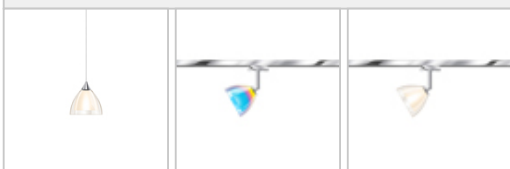

SILVA / 110 G9 ALL-IN

710162ch

SILVA / 110 G9 ALL-IN

710162ch **SM** fumé

710162mcgy **SM** fumé

Famille

SILVA / 110 G9 ALL-IN

Données du produit

Réf.: 710162ch

Classe de protection: II

Type d'ampoule

Type d'ampoule: QT 14

Puissance: max. 48 W

Modèle de lampe: G9

Designer: BRUCK