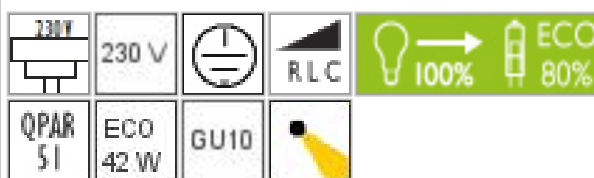

Boîtier en aluminium

Articulation sphérique

**Données du produit**

Réf.: 860221mcgy

Classe de protection: I

**Type d'ampoule**

Type d'ampoule: QPAR 51

Puissance: max. 42 W Eco