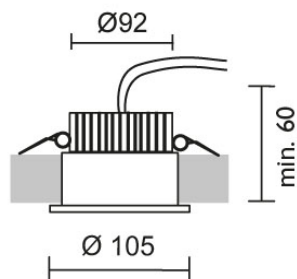

ALPHA / SPOT RD 30°

155103ws

ALPHA / SPOT RD 30°

 155103ws  bianco

ALPHA / SPOT RD 30°

**Montaggio, funzionamento e sic****Design**

Superficie verniciata a umido bianco RAL9010, opaca

700 mA			LED	
12 W	min. 1000 lm	2700K	CRI 90	30°

**Dati prodotto**

Cod. art.: 155103ws

Classe di sicurezza: III

**Tipo di mezzo di illuminazione**

Tipo di mezzo di illuminazione LED

Potenza: max. 12 W

Flusso luminoso (lm): min. 1000

Lichttemperatur: 2700K