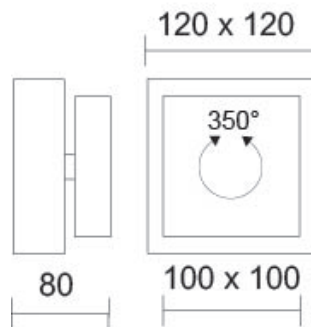

Famiglia

SCOBO / UP+DOWN LV W

Luce

Tecnologia del riflettore con LED miniaturizzato per una luce precisa

Design

Corpo in alluminio in conchiglia, superficie lavorata a mano

		230 V	350 mA		
R,C		LED			15 W
min. 1250 lm	2700K	CRI 90			

Dati prodotto

Cod. art.: 100621sw
Classe di sicurezza: I

Tipo di mezzo di illuminazione

Tipo di mezzo di illuminazione LED

Potenza: max. 15 W
Flusso luminoso (lm): min. 1250
Lichttemperatur: 2700K
Resa dei colori: CRI 90