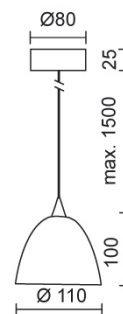

**Design**

Superficie cromata a specchio

Cristallo trasparente soffiato a bocca

Testa lampada in ottone

Cavo elettrico trasparente

Baldacchino in plastica antiurto - ABS

230 V		RLC		
QT 14	ECO 48 W	G9		

**Dati prodotto**