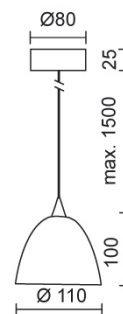

Design

Superficie opaca cromata

Cristallo trasparente soffiato a bocca

Testa lampada in ottone

Cavo elettrico trasparente

Baldacchino in plastica antiurto - ABS