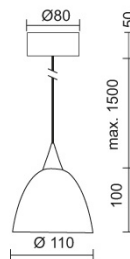

Vetro soffiato a bocca in due strati, esterno bianco satinato, interno bianco satinato per una ripartizione morbida della luce

Design

Cristallo soffiato a bocca con smorzamento tramite filtro dicroitico da 35x a 45x

Testa lampada in ottone

Cavo elettrico trasparente

Baldacchino in metallo, inclusa cassetta in plastica per un facile montaggio

**Dati prodotto**

Cod. art.: 100158mcgy

Classe di sicurezza: II

Tipo di mezzo di illuminazione