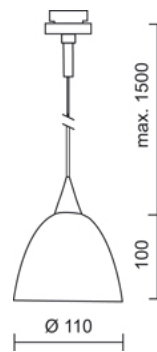

SILVA / 110 G9 DLR

860210ch

SILVA / 110 G9 DLR

 860210ch		Arancione-giallo
 860210mcgy		Arancione-giallo

Famiglia

SILVA / 110 G9 DLR

Luce

Vetro soffiato a bocca in due strati, esterno bianco satinato, interno bianco satinato per una ripartizione morbida della luce

Design

Superficie cromata a specchio

Cristallo soffiato a bocca con smorzamento tramite filtro dicroitico da 35x a 45x

Testa lampada in ottone

Cavo elettrico trasparente

Dati prodotto

Cod. art.: 860210ch

Classe di sicurezza: II

Tipo di mezzo di illuminazione

Tipo di mezzo di illuminazione: QT 14

Potenza: max. 48 W Eco

Versione lampada: G9

Designer: BRUCK