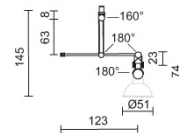

CALO / KROKO SPOT 120 VIA

CALO / KROKO SPOT 120 VIA

✘ 160231ch		cromato	L=120 mm
✘ 160231mcgy		cromato opaco	L=120 mm

CALO / KROKO SPOT 120 VIA

Design

Superficie cromata a specchio

Parti plastiche nere colorate su tutto lo spessore

Testa lampada in policarbonato ultra resistente al calore

Meccanismo di rotazione e scorrimento per la regolazione variabile della direzione della luce

Area di orientamento 180°

Area di rotazione 160°

			ECO	
50 W	GU5,3			

Dati prodotto

Cod. art.: 160231ch

Classe di sicurezza: III

Tipo di mezzo di illuminazione

Tipo di mezzo di illuminazione: QR-CBC 51

Potenza: max. 50 W

Versione lampada: GU5,3

Designer: Martin Kania